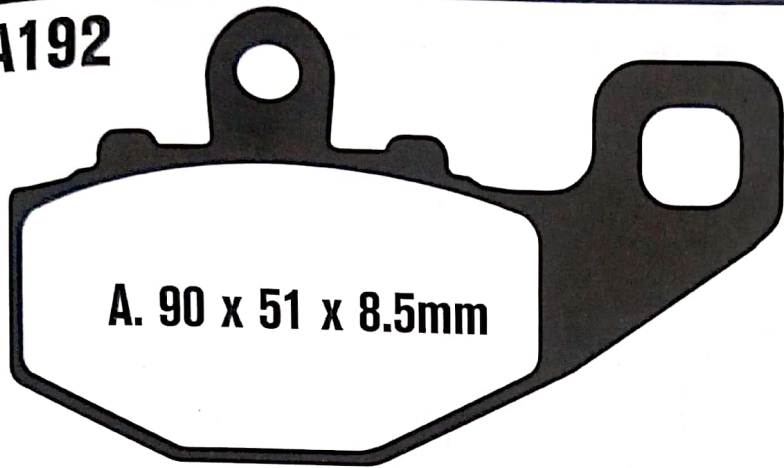

FA192

A. 90 x 51 x 8.5mm

B. 68 x 52 x 9.5mm

KAWASAKI ROAD BIKE

ZR 550 B4 Zephyr	93	R
ZX 6R (ZX600 F1/F2/F3/G1/G2)	94-99	R
ZX 6R (ZX 600 J1/J2/J3)	00-02	R
ZX 6RR (ZX 600 K1/M1/N1) 599cc	03-05	R
ZX 6R (ZX 636 A1)	02	R
ZX 6R (ZX 636 B1/B2/C1/C6F/D6F) 636cc	03-06	R
ZX 6R (ZX 600 P7F/P8F/R9F/RAF/RBF/RCF)	07-12	R
ZX 600 E1-E13 (Ninja ZX6)	93-05	R
ZZR 600 (ZX 600 J4/J6F/J7F/J8F)	05-08	R
ER 650 C9F/CAF ER-6N	09-10	R
EX 650 Ninja 650 R A6F/A7F/A8F/C9F/CAF	06-10	R
EX 650 Ninja (EX 650 ECF/EDS/EEF/EFF) (Non ABS)	12-15	R
EX 650 Ninja (EX 650 FDS/FEF/FFF) (ABS Model)	13-15	R
EX 650 R (EX 650 CBF)	11	R
KLE 650 A7F/A8F/A9F/CAF/CBF/CCF/ECF/EDF Versys	07-13	R
KLE 650 DEF Versys (ABS Model)	14	R
Z 750 S (ZR 750 K1/K6F)	05-06	R
ZX-9R B1/B2/B3/B4 Ninja	94-97	R
ZX-9R (ZX 900 C1/C2)	98-99	R
ZX-9R (ZX 900 E1/E2/F1/F2)	00-03	R
Z 1000 (ZR 1000 A1/A2/A3)	03-05	R
Z 1000 (ZR 1000 A6F)	06	R
ZX-10 R (ZX 1000 C1/C2/D6F)	04-06	R
ZX10R (ZX 1000 E8F/E9F/FAF)	08-10	R
Z 1000 (ZR 1000 DAF/DBF/DCF/DDF) Non ABS	10-13	R
Z 1000 ABS (ZR 1000 GEF/GFF) ABS	14-15	R
Z 1000 HCF/HDF Ninja 1000 ABS	12-13	R
1000 Ninja (ZX 1000 GBF/GCF/GDF)	11-13	R
1000 Ninja ABS (ZX 1000 MEF/MFF)	14-15	R
GPZ 1100 (ZX 1100 E1-E3/F1)	95-97	R